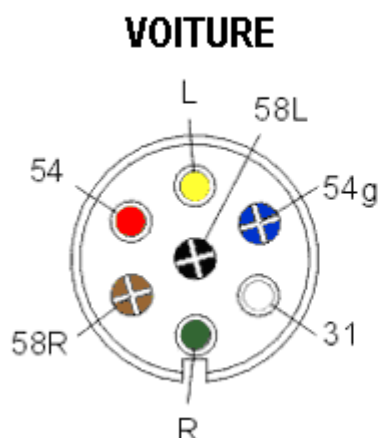

Schéma de connexion d'une fiche 7 broches

No	Symbole de la sortie	Name of the lamp	Couleur du fil
1	L	Feu indicateur de direction gauche	Yellow
2	54g	Feu anti-brouillard	Blue
3	31	Masse	White
4	R	Feu indicateur de direction à droite	Green
5	58R	Feu arrière droite	Brown
6	54	Feux stop	Red
7	58L	Feux de position et plaque d'immatriculation	Black