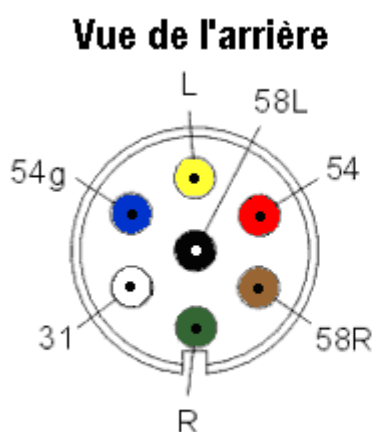

Schéma de connexion d'une fiche 7 broches

No	Symbole de la sortie	Name of the lamp	Couleur du fil
1	L	Feu indicateur de direction gauche	Yellow
2	54g	Feu anti-brouillard	Blue
3	31	Masse	White
4	R	Feu indicateur de direction à droite	Green
5	58R	Feu arrière droite	Brown
6	54	Feux stop	Red
7	58L	Feux de position et plaque d'immatriculation	Black