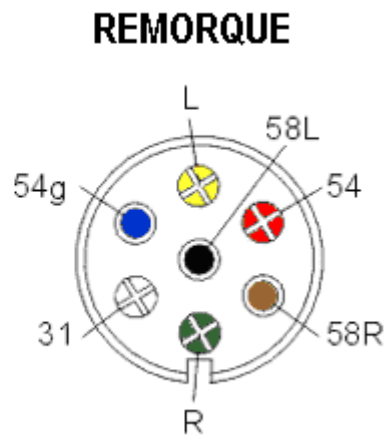

Schéma de connexion d'une fiche 7 broches

No	Symbole de la sortie	Name of the lamp	Couleur du fil
1	L	Feu indicateur de direction gauche	Yellow
2	54g	Feu anti-brouillard	Blue
3	31	Masse	White
4	R	Feu indicateur de direction à droite	Green
5	58R	Feu arrière droite	Brown
6	54	Feux stop	Red
7	58L	Feux de position et plaque d'immatriculation	Black