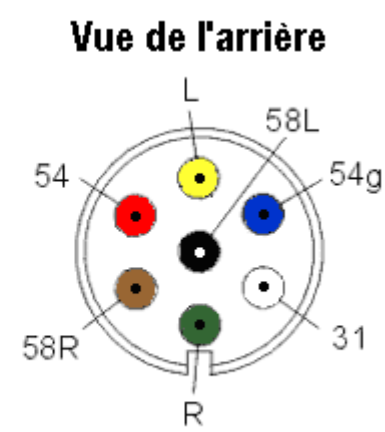

Schéma de connexion d'une fiche 7 broches

No	Symbole de la sortie	Name of the lamp	Couleur du fil
1	L	Feu indicateur de direction gauche	Yellow
2	54g	Feu anti-brouillard	Blue
3	31	Masse	White
4	R	Feu indicateur de direction à droite	Green
5	58R	Feu arrière droite	Brown
6	54	Feux stop	Red
7	58L	Feux de position et plaque d'immatriculation	Black