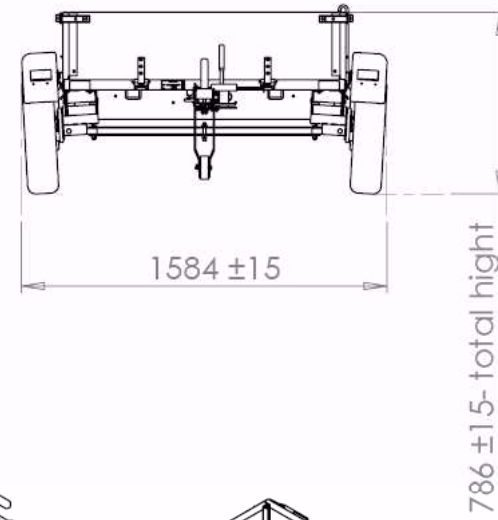

La remorque pliante est homologuée aux nouvelles normes Européennes (CE) version 2012 avec les n° suivants :

- version 500 kg - TVV : W1050A6 – certificat de conformité : e27*2007/46*0001*00
- version 750 kg - TVV : W1075A6 – certificat de contormité : e27*2007/46*0001*00

Position dépliée