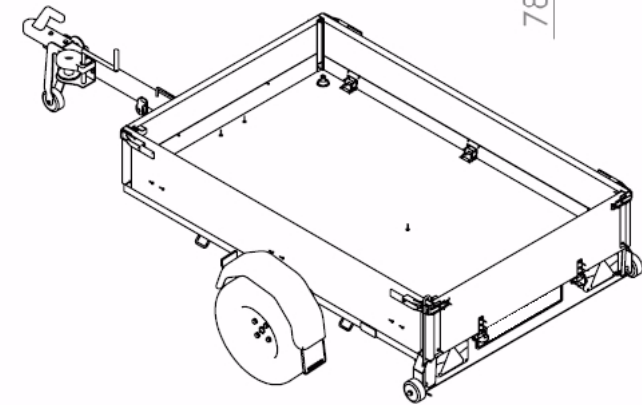

La remorque pliante est homologuée aux nouvelles normes Européennes (CE) version 2012 avec les n° suivants :

- version 500 kg - TVV : W1050A6 – certificat de conformité : e27*2007/46*0001*00
- version 750 kg - TVV : W1075A6 – certificat de contormité : e27*2007/46*0001*00