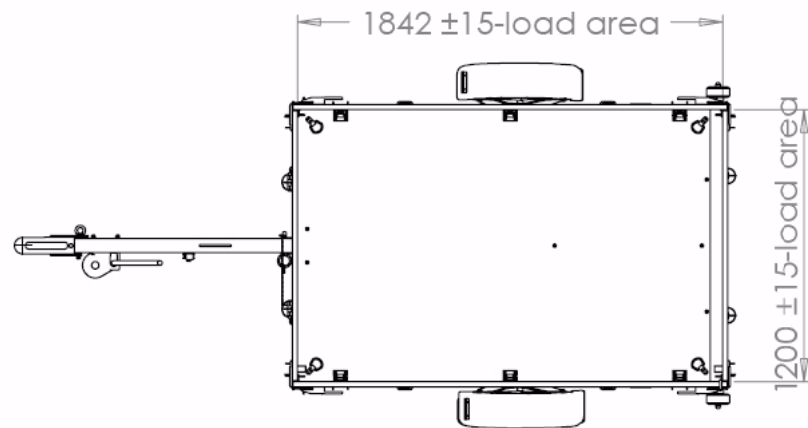

La remorque pliante est homologuée aux nouvelles normes Européennes (CE) version 2012 avec les n° suivants :

- version 500 kg - TVV : W1050A6 – certificat de conformité : e27*2007/46*0001*00
- version 750 kg - TVV : W1075A6 – certificat de contormité : e27*2007/46*0001*00

Position dépliée