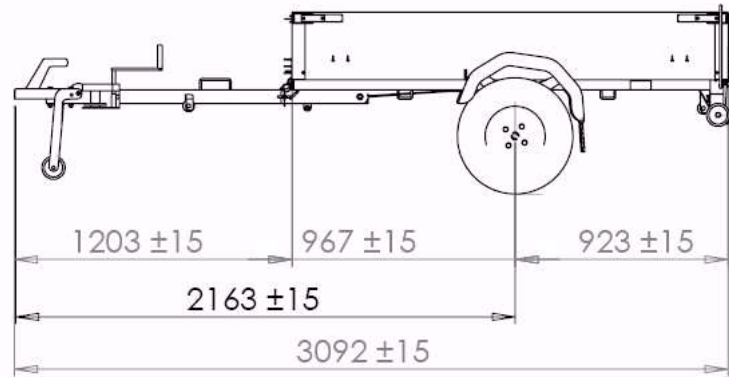

La remorque pliante est homologuée aux nouvelles normes Européennes (CE) version 2012 avec les n° suivants :

- version 500 kg - TVV : W1050A6 – certificat de conformité : e27*2007/46*0001*00
- version 750 kg - TVV : W1075A6 – certificat de contormité : e27*2007/46*0001*00

Position dépliée